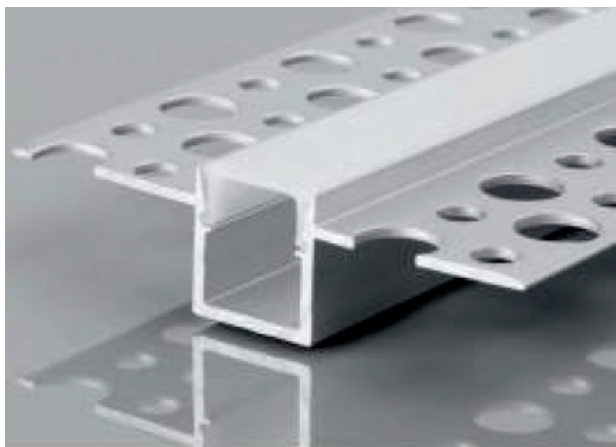

PERFIL PWS 101B

TIPO
PERFIL LED

DETALLES TÉCNICOS

Tipo de instalación	embutido cieloraso
Material	Aluminio
Difusor	Policarbonato opalino
Terminacion	Anodizado natural
Colores	Aluminio
Longitud estándar	3000mm
Nivel de protección	IP 44
Tipo de LED compatible	COB / SMD
Ancho máximo de tira	10mm
Garantía	2 años
Packaging	40 unidades